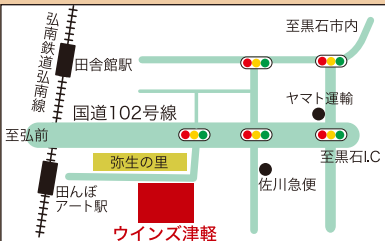

主催：青森県黒石警察署/黒石地区交通安全協会
黒石地区安全運転管理事業主会
黒石地区安全運転管理者協会

津軽三味線ショー 時間/10:30

参加
無料

おじいちゃんから 軽トラ市

会場/駐車場特設会場
時間/10:00~16:00

おいしいものや
お買い得品満載!

主催：(一社)黒石観光協会

久慈・二戸物産展

会場/駐車場特設会場
時間/10:00~16:00

献血にご協力 お願いします

会場/駐車場特設会場
時間/10:00~16:00

※各イベントは、レースの施行状況・天候等により開催場所・時間等が変更になる場合や、やむを得ず中止にさせていただく場合がございます。あらかじめご了承ください。

JRA WINS ウインズ津軽

青森県南津軽郡田舎館村大字高樋字大曲7-1

[開館時間] レース開催日 9:15~最終競走発走後概ね20分後まで

イベントに関するお問合せ TEL 0172-58-2020

火・水曜日を除く 10:00~12:00 / 13:00~16:00

JRAホームページ(PC・携帯共通)
<http://jra.jp/>

- 弘前市内から車で20分
- 東北自動車道黒石I.C.から車で約5分
- 弘南鉄道弘南線 田んぼアート駅から
徒歩約5分

秋からG1レースが目白押し!

10/13(日) 秋華賞 G1	11/24(日) ジャパンカップ G1
10/20(日) 菊花賞 G1	12/1(日) ジャパンカップダート G1
10/27(日) 天皇賞(秋) G1	12/8(日) 阪神ジュベナイルフィリーズ G1
11/10(日) エリザベス女王杯 G1	12/15(日) 朝日杯フューチュリティS G1
11/17(日) マイルチャンピオンシップ G1	12/22(日) 有馬記念 G1