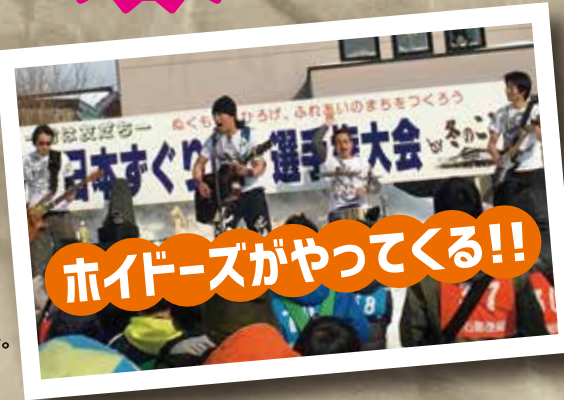

参加資格

小学校1年生から

オープン競技として認定こども園・幼稚園・保育園児(年長組)の部、
一般女性の部もあります。

主催 黒石こみせまつり実行委員会

協賛 横町向上会

後援 黒石市 黒石商工会議所 黒石観光協会 黒石郵便局 黒石青年会議所
ツガルサイコー 東奥日報社 陸奥新報社 津軽新報社 津軽こけし工人会
黒石商店街協同組合 黒石烏城ライオンズクラブ 黒石商工会議所青年部
こみせ通り商店街振興組合

お申し込み 黒石商工会議所 黒石観光協会
☎0172-52-4316 ☎0172-52-3488
黒石市観光課 黒石郵便局
☎0172-52-2111 ☎0172-52-4213

お楽しみ
抽選会
がごさいます。

※競技参加者のみ。

大会
終了後

参加
無料

中・高生対象
「見聞遊学奨学金」
上限10万円
応援します!!

※詳しくは裏面をご覧ください

初心者
大歓迎!!
技を磨こう

ずぐり回し
講習会

参加
無料

2019年1月26日(土)
10:00～12:00
黒石市産業会館1階で開催