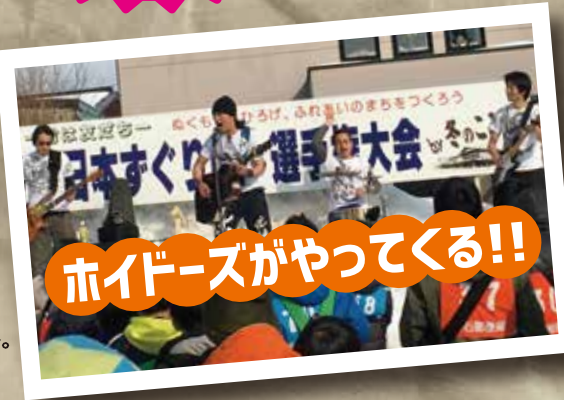

日時

平成 31年 2月9日(土)

午前9:00集合/午前10:00大会開始

場所

「松の湯交流館駐車場」(黒石市中町33)

参加資格

小学校1年生から

オープン競技として認定こども園・幼稚園・保育園児(年長組)の部、
一般女性の部もあります。

主催

黒石こみせまつり実行委員会

協賛

横町向上会

後援

黒石市 黒石商工会議所 黒石観光協会 黒石郵便局 黒石青年会議所
ツガルサイコー 東奥日報社 陸奥新報社 津軽新報社 津軽こけし工人会
黒石商店街協同組合 黒石烏城ライオンズクラブ 黒石商工会議所青年部
こみせ通り商店街振興組合

お申し込み

黒石商工会議所

☎0172-52-4316

黒石市観光課

☎0172-52-2111

黒石観光協会

☎0172-52-3488

黒石郵便局

☎0172-52-4213

参加
無料

中・高生対象
「見聞遊学奨学金」

上限 10万円
応援します!!

※詳しくは裏面をご覧ください

初心者
大歓迎!!
技を磨こう

ずぐり回し
講習会

参加
無料

2019年1月26日(土)
10:00～12:00

黒石市産業会館1階で開催