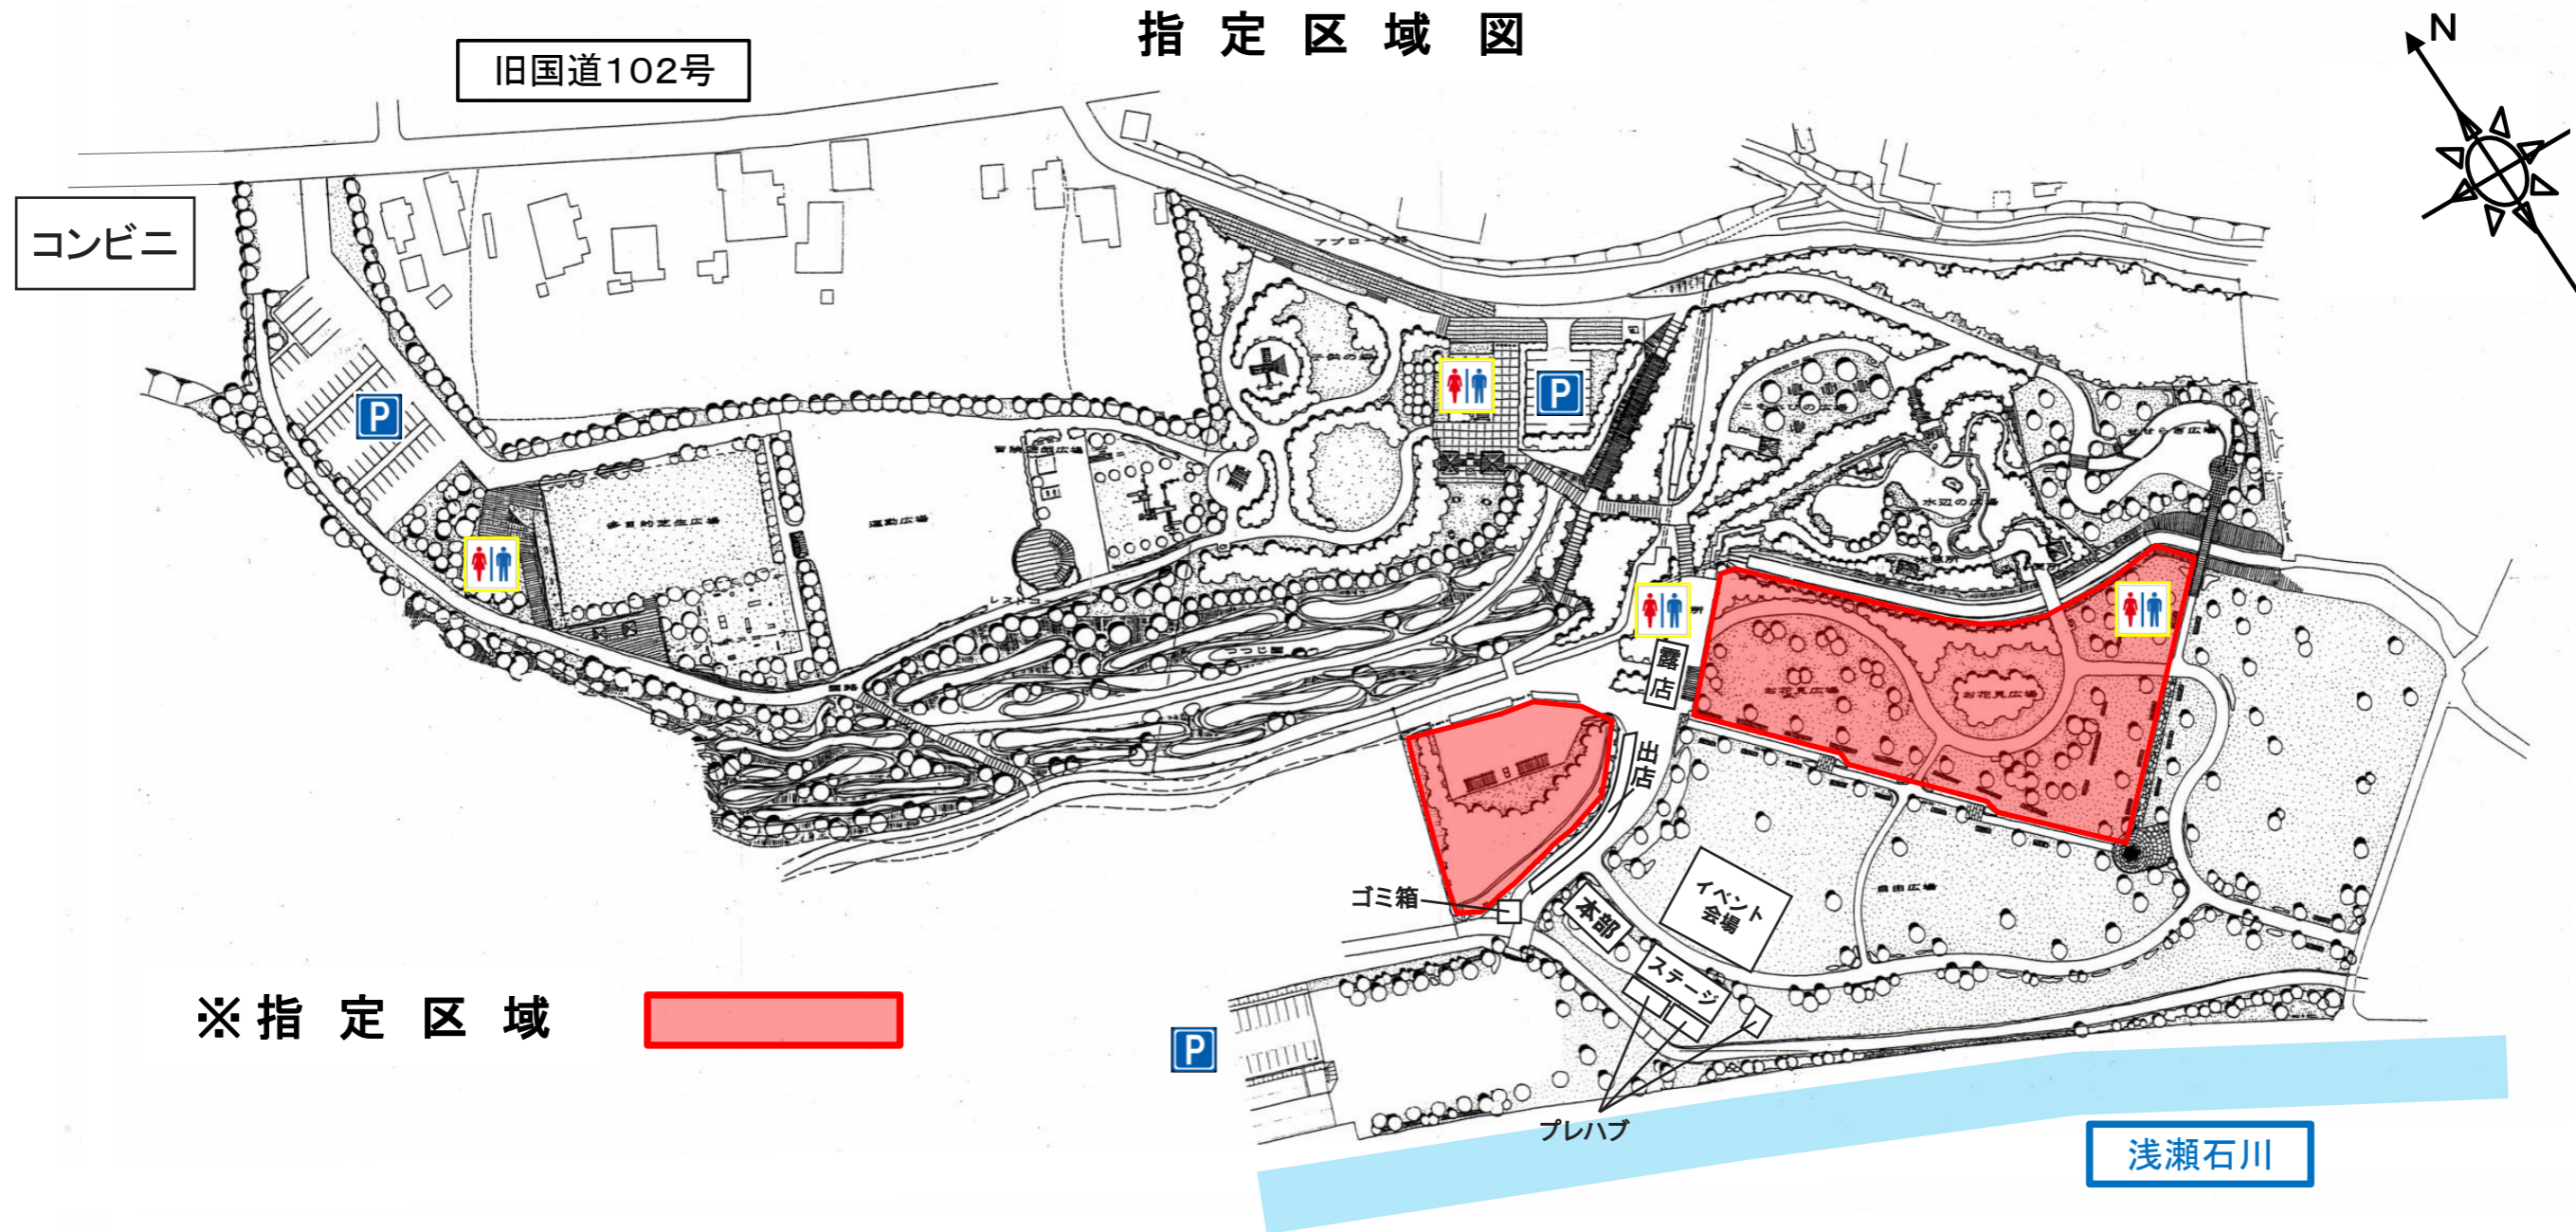

バーベキューを行う方は指定の区域でお願いします

指定区域図

※指定区域

【注意事項】

- 直接、地面で火を焚くことは絶対に止めてください。
- 桜の木の根元などは、樹木の生育に悪影響を与えるので止めてください。
- 園路での使用は通行者の支障となりますので止めてください。
- 他の利用者の迷惑となる行為は止めましょう。
- 芝生を傷めない足つきのコンロを使用してください。
- 発生したごみは必ず各自で持ち帰ってください。
- 火の取扱は各自の責任において管理してください。