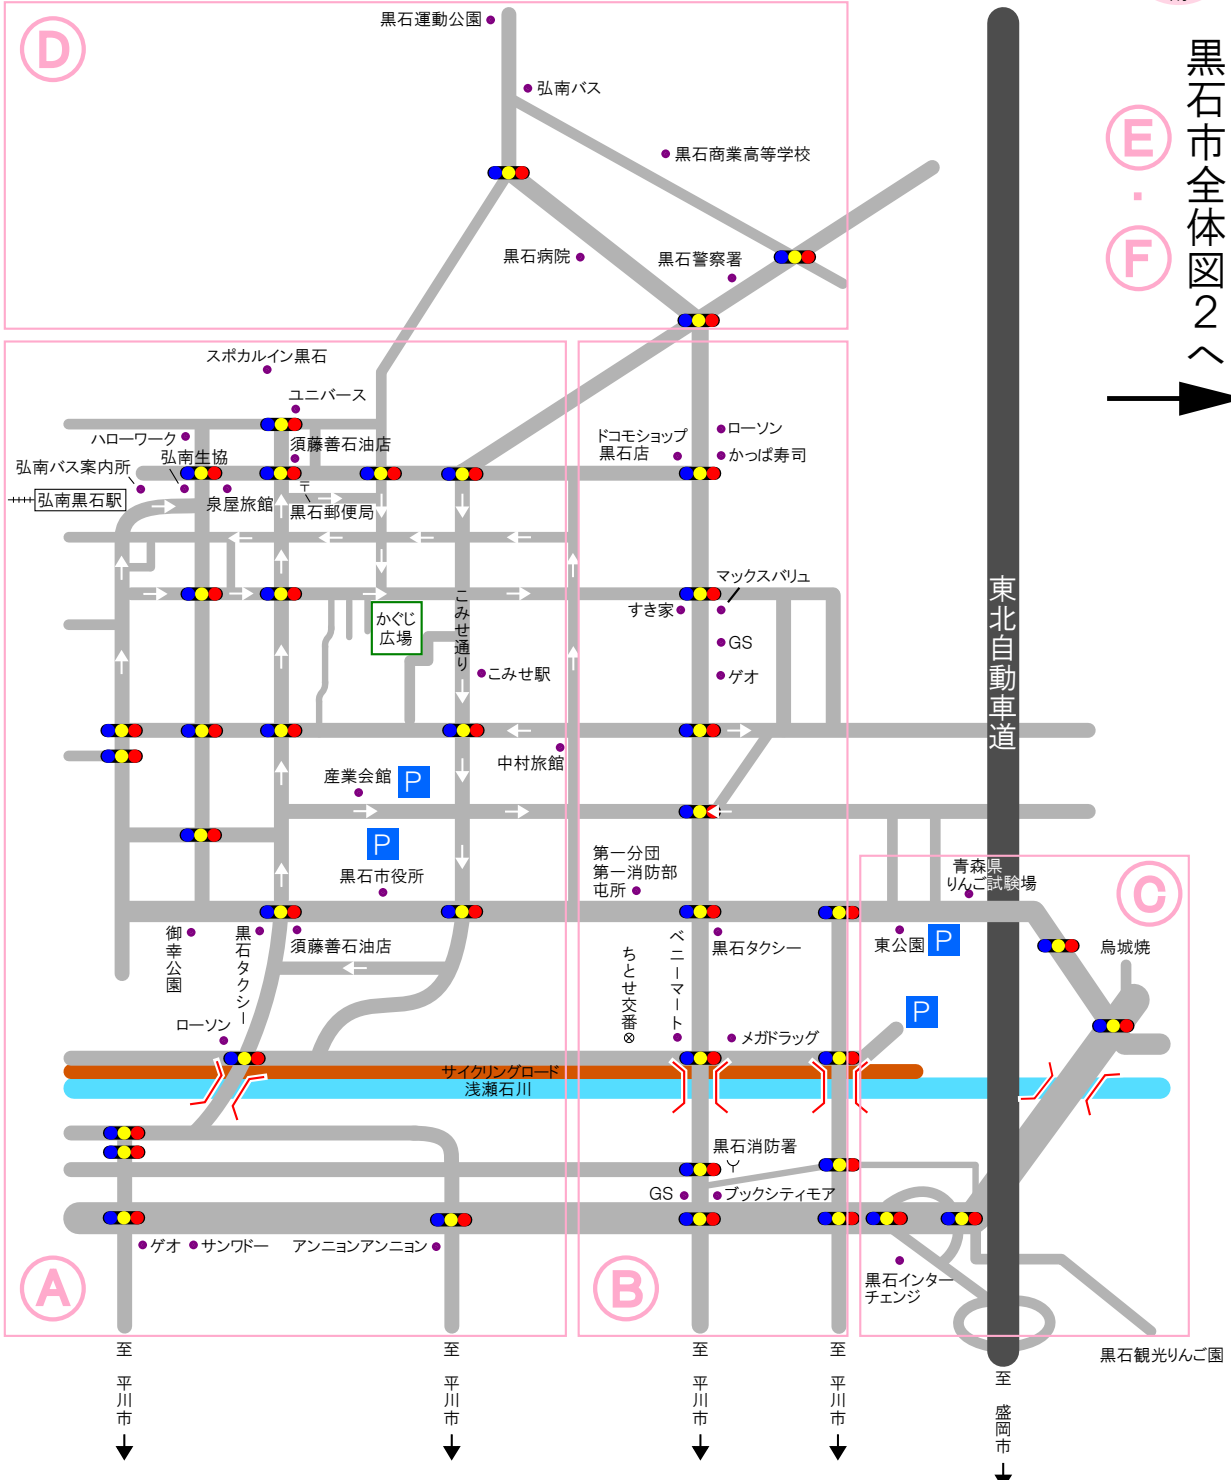

黒石市全体図 2へ

↑至 青森市

東北自動車道

↓至 盛岡市

D

A

B

C

黒石観光りんご園